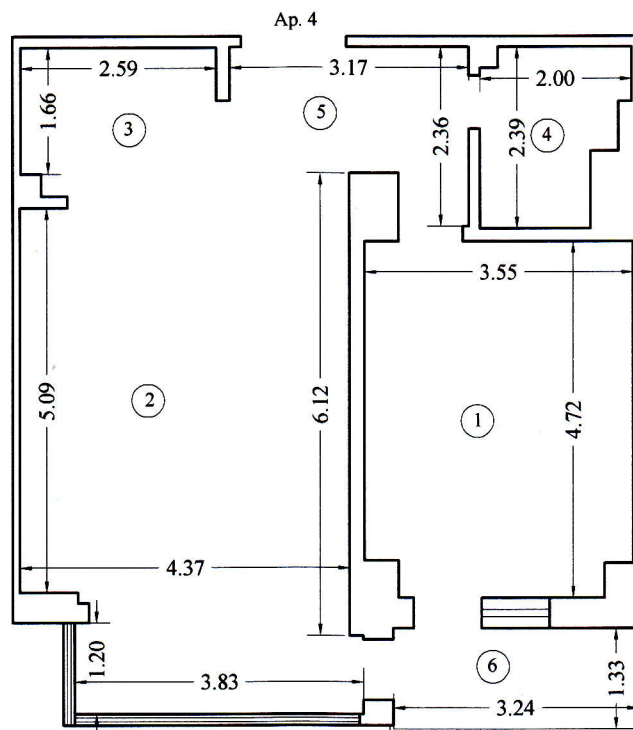

## RELEVU APARTAMENT

Scara 1:100

Nr.cadastral al terenului	Suprafata	Adresa imobilului
		B-dul Mamaia, nr. 475 A, et.1, ap.4, Constanta

Cartea Funciara colectiva nr.	UAT	Constanta
Cod unitate individuala ( U )	CF individuala	

Nr. incapere	Denumire incapere	Suprafata utila (mp)
1	Camera 1	16.36
2	Camera 2	28.22
3	Bucatarie	5.54
4	Baie	4.05
5	Hol	6.64
<b>Suprafata utila = 60.81 mp</b>		
6	Balcon	4.31
<b>Suprafata totala = 65.12 mp</b>		
<b>Suprafata construita = 75.60 mp</b>		
<b>Executant,</b>		<b>Data</b>
 Magdalena Baiceanu		25.11.2013
<b>Receptionat,</b>		<b>Data</b>