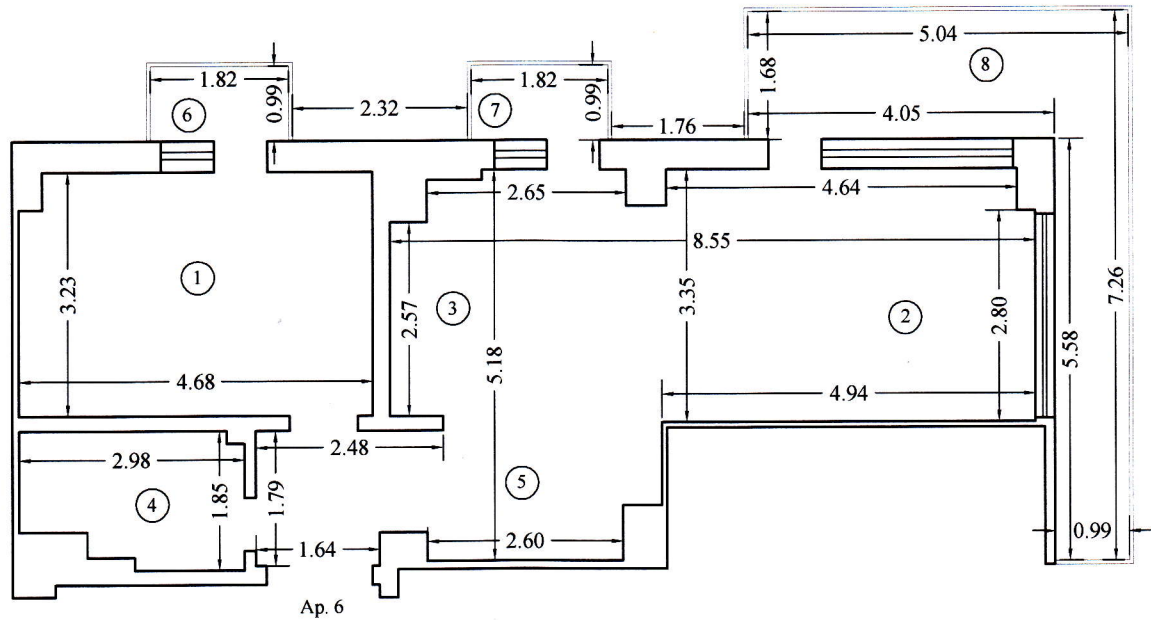

## Scara 1:100

Nr.cadastral al terenului	Suprafata	Adresa imobilului
		B-dul Mamaia, nr. 475 A, et.1, ap.6, Constanta

Cartea Funciara colectiva nr.	UAT	Constanta
Cod unitate individuala ( U )	CF individuala	

Nr. incapere	Denumire incapere	Suprafata utila (mp)
1	Camera 1	14.96
2	Camera 2	21.41
3	Bucatarie	6.64
4	Baie	4.90
5	Hol	8.80
<b>Suprafata utila = 56.71 mp</b>		
6	Balcon 1	1.80
7	Balcon 2	1.80
8	Balcon 3	13.99
<b>Suprafata totala = 74.30 mp</b>		
<b>Suprafata construita = 90.46 mp</b>		
<b>Executant,</b>		<b>Data</b>
Ing. Liliana Baiceanu <i>Liliana Baiceanu</i>		25.11.2013
<b>Receptionat,</b>		<b>Data</b>