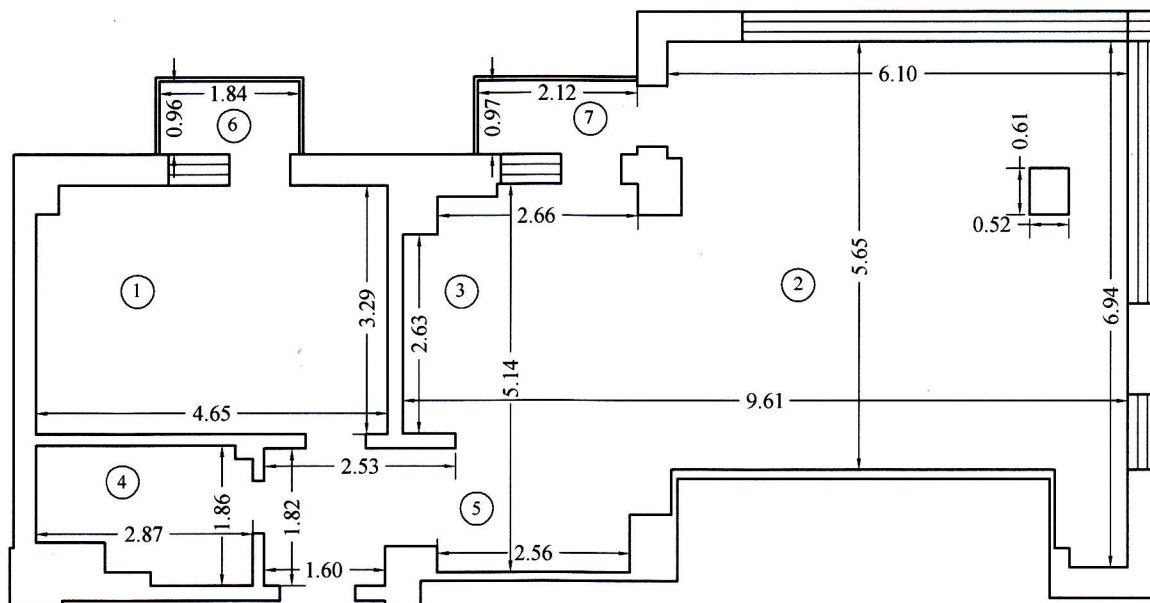

## Scara 1:100

Nr.cadastral al terenului	Suprafata	Adresa imobilului
		B-dul Mamaia, nr. 475 A, et.2, ap.12, Constanta

Cartea Funciara colectiva nr.	UAT	Constanta
Cod unitate individuala ( U )	CF individuala	

Ap. 12

Nr. incapere	Denumire incapere	Suprafata utila (mp)
1	Camera 1	15.18
2	Camera 2	39.61
3	Bucatarie	7.12
4	Baie	4.66
5	Hol	8.49
<b>Suprafata utila = 75.06 mp</b>		
6	Balcon 1	1.77
7	Balcon 2	2.06
<b>Suprafata totala = 78.89 mp</b>		
<b>Suprafata construita = 97.91 mp</b>		
<b>Executant,</b>		<b>Data</b>
Ing. <b>Liliana Baiceanu</b> <i>(Signature)</i>		25.11.2013
<b>Receptionat,</b>		<b>Data</b>