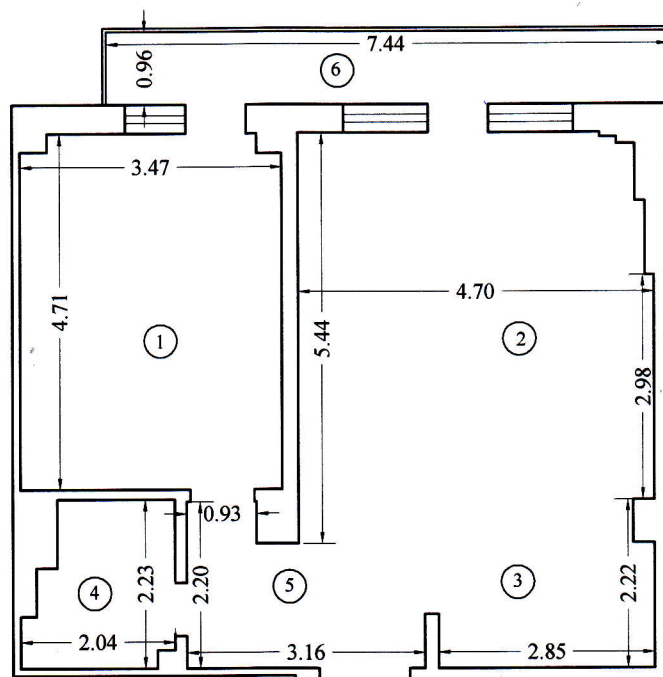

## RELEVEU APARTAMENT

### Scara 1:100

Nr.cadastral al terenului	Suprafata	Adresa imobilului
		B-dul Mamaia, nr. 475 A, et.6, ap.30, Constanta

Cartea Funciara colectiva nr.	UAT	Constanta
Cod unitate individuala ( U )	CF individuala	

Nr. incapere	Denumire incapere	Suprafata utila (mp)
1	Camera 1	16.17
2	Camera 2	22.45
3	Bucatarie	6.44
4	Baie	3.91
5	Hol	6.67
<b>Suprafata utila = 55.64 mp</b>		
6	Balcon	7.14
<b>Suprafata totala = 62.78 mp</b>		
<b>Suprafata construita = 74.10 mp</b>		
<b>Executant</b>		<b>Data</b>
 Ing. Liliana Baiceanu		06.12.2013
<b>Receptionat,</b>		<b>Data</b>